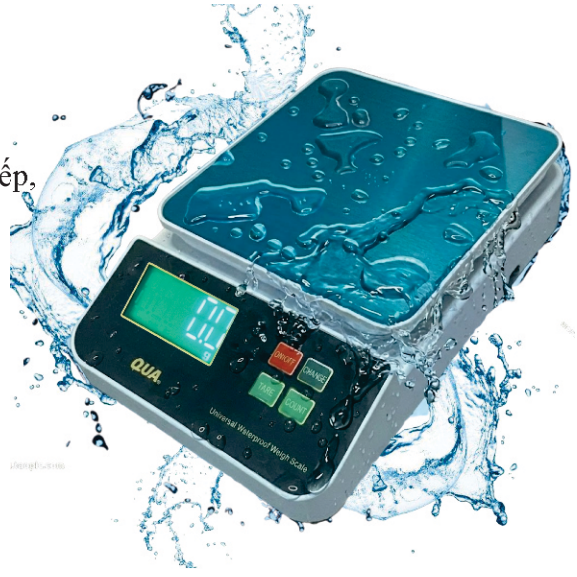

### Cân điện tử chống nước QUA-W

#### Cân điện tử QUA-W

- Dòng cân nhà bếp thông dụng chống nước tốt đạt tiêu chuẩn chống nước IP68.
- Dùng cân gia vị, cân thực phẩm, cân nông sản, cân trong nhà bếp, cân bưu chính, cân trong môi trường ẩm ướt
- Độ phân giải nội: 1/10.000
- Màn hình LED số màu trắng.
- Cân cấp chính xác: III

Tiêu chuẩn chống nước (IP68)

QUA-W3 (3 kg/ 0.1 g)

QUA-W5 (5 kg/ 1 g)

#### Bảng thông số kỹ thuật cân:

MODEL	QUA-W3	QUA-W5
Mức cân	3 kg	5 kg
Độ đọc	0.1 g	1 g
Kích thước đĩa	(150 x 150) mm	
Kích thước cân	(160 x 220 x 75) mm	
Hiển thị	Màn hình LED trắng xanh 5 số dễ nhìn, kích thước (58 x 30) mm	
Đơn vị cân	g / oz / lb / kg	
Phím chức năng	4 phím chức năng thông dụng như: TARE, CHANGE, ON/OFF, COUNT	
Chất liệu	Vỏ cân bằng nhựa ABS	
Trọng lượng	532 g	
Nguồn cung cấp	220V, Pin lithium trong cân và dây sạc USB, sử dụng trong 6h-8h	
Tiêu chuẩn	Chống nước tiêu chuẩn IP68, chống nước, chống bụi bẩn tốt	